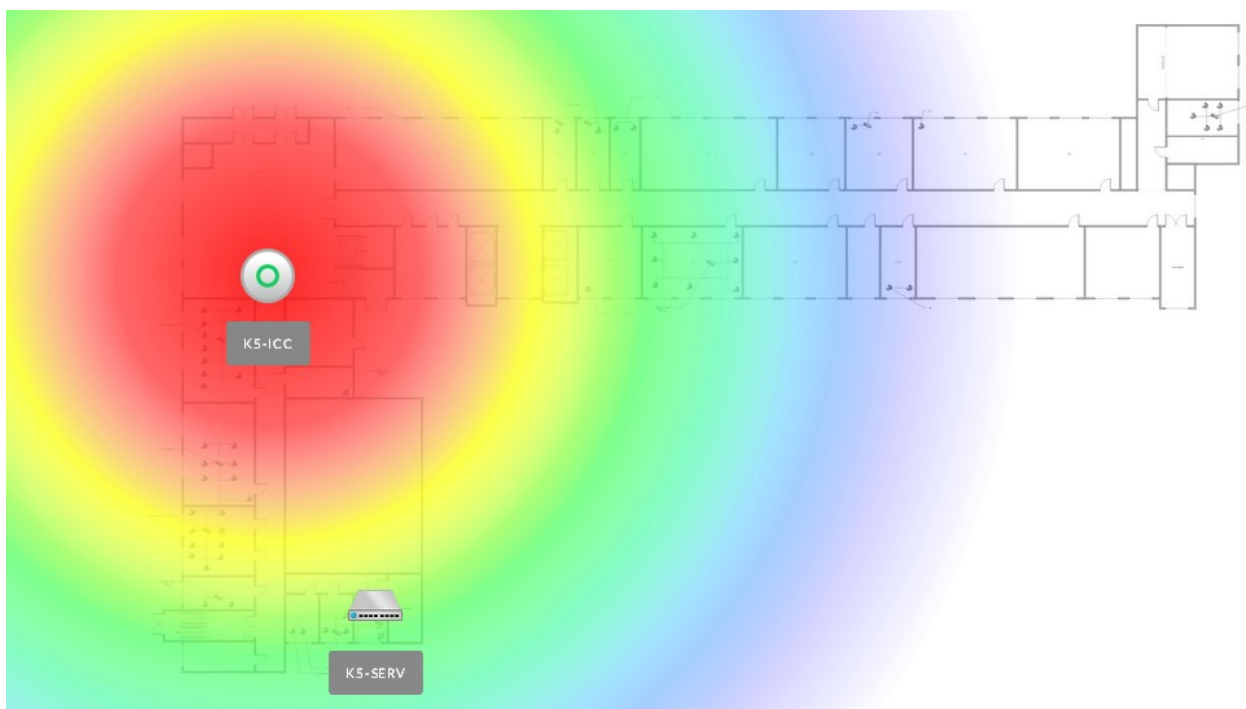

5-й корпус: