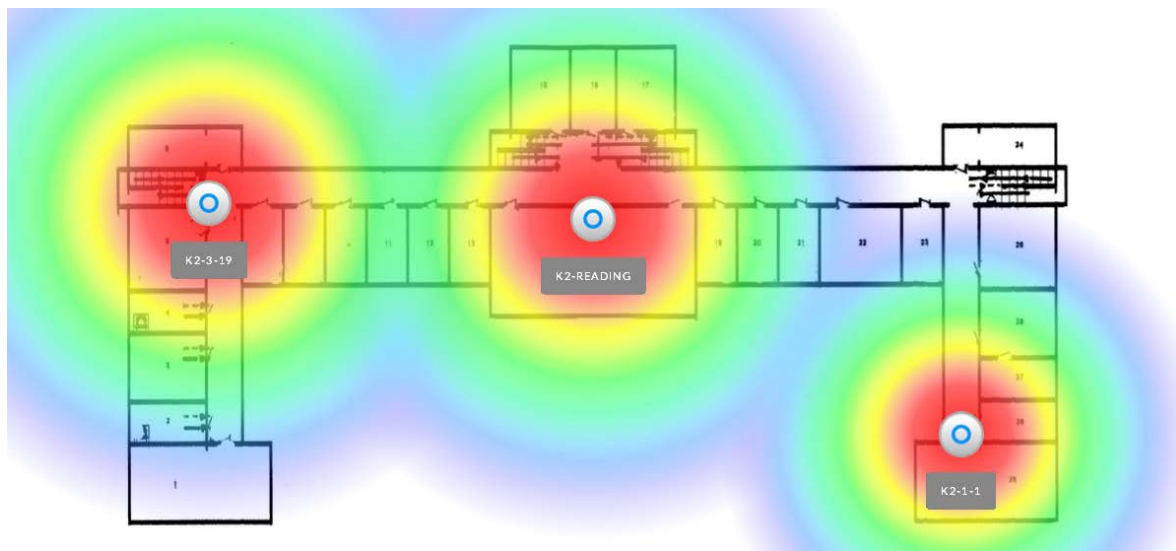

Уважаемые коллеги!

В настоящее время на территории 2-го, 4-го и 5-го корпусов организованы WiFi – зоны для сотрудников и студентов ГГУ им. Ф.Скорины.

Приблизительные зоны устойчивого приёма сигнала:

2-й корпус:

4-й корпус:

5-й корпус:

Способ подключения:

Сеть: GSU-login
(тип WPA-Enterprise)
Network: GSU-login
(type WPA-Enterprise)

Логин: аккаунт@gsu.by (аккаунт без домена)

Пароль: как для входа в домен

Login: account@gsu.by (account without domain)