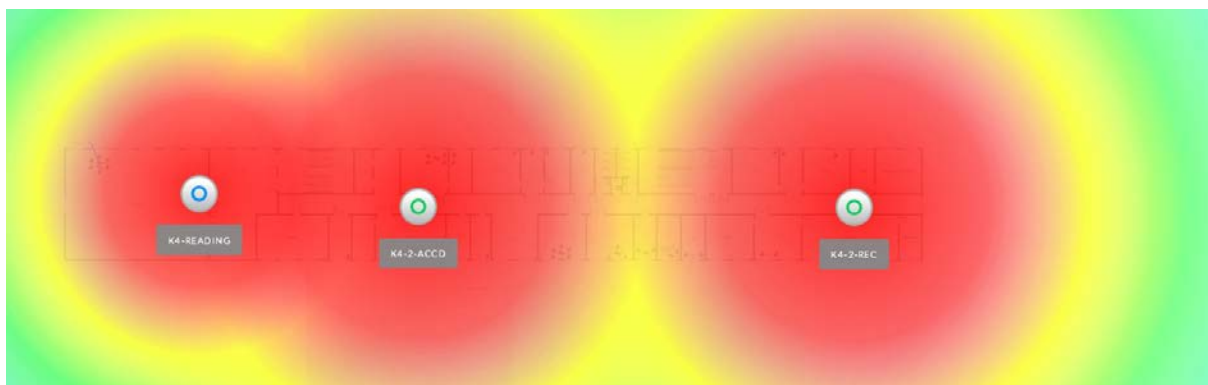

4-й корпус: