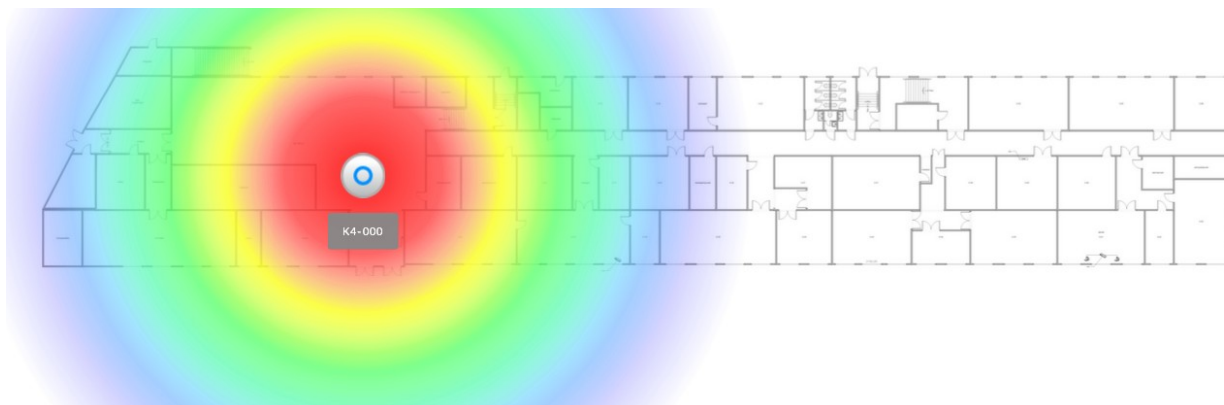

4-й корпус: